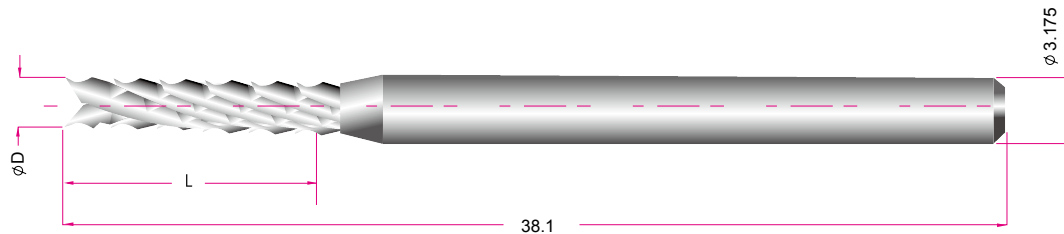

Router Bit Shank 3.175

Topoint can specially design suitable products according to different laminates and substrates as customers' requests

21

RD Series

型號 Model	ΦD (mm)	L (mm)
RD-0800	0.800	4.3
RD-0850	0.850	5.0
RD-0900	0.900	4.5
RD-0950	0.950	6.0
RD-1000	1.000	5.0
RD-1010	1.010	5.0
RD-1020	1.020	5.0
RD-1100	1.100	6.0
RD-1200	1.200	8.0
RD-1250	1.250	8.0
RD-1300	1.300	6.4
RD-1400	1.400	6.4
RD-1500	1.500	6.5
RD-1600	1.600	7.0
RD-1900	1.900	7.8
RD-2000	2.000	8.0
RD-2200	2.200	7.0
RD-2300	2.300	8.5
RD-2380	2.380	9.8
RD-2400	2.400	11.0
RD-2500	2.500	10.5
RD-2600	2.600	10.5
RD-2700	2.700	10.5
RD-2800	2.800	10.5
RD-2900	2.900	10.5
RD-3000	3.000	10.5
RD-3175	3.175	10.5

刃長加長 Long Flute

型號 Model	ΦD (mm)	L (mm)
RD-0080L	0.800	6.0
RD-0090L	0.900	6.0
RD-0100L	1.000	7.0
RD-0120L	1.200	9.0
RD-0130L	1.300	7.5
RD-0140L	1.400	9.0
RD-0190L	1.900	8.5
RD-0200L	2.000	10.0
RD-0238L	2.380	10.0

RB Series

型號 Model	ΦD (mm)	L (mm)
RB-0500	0.500	3.0
RB-0600	0.600	3.5
RB-0800	0.800	4.3
RB-0800L	0.800	4.5
RB-0850	0.850	4.3
RB-1010	1.010	5.0
RB-1200	1.200	6.4
RB-1800	1.800	7.5